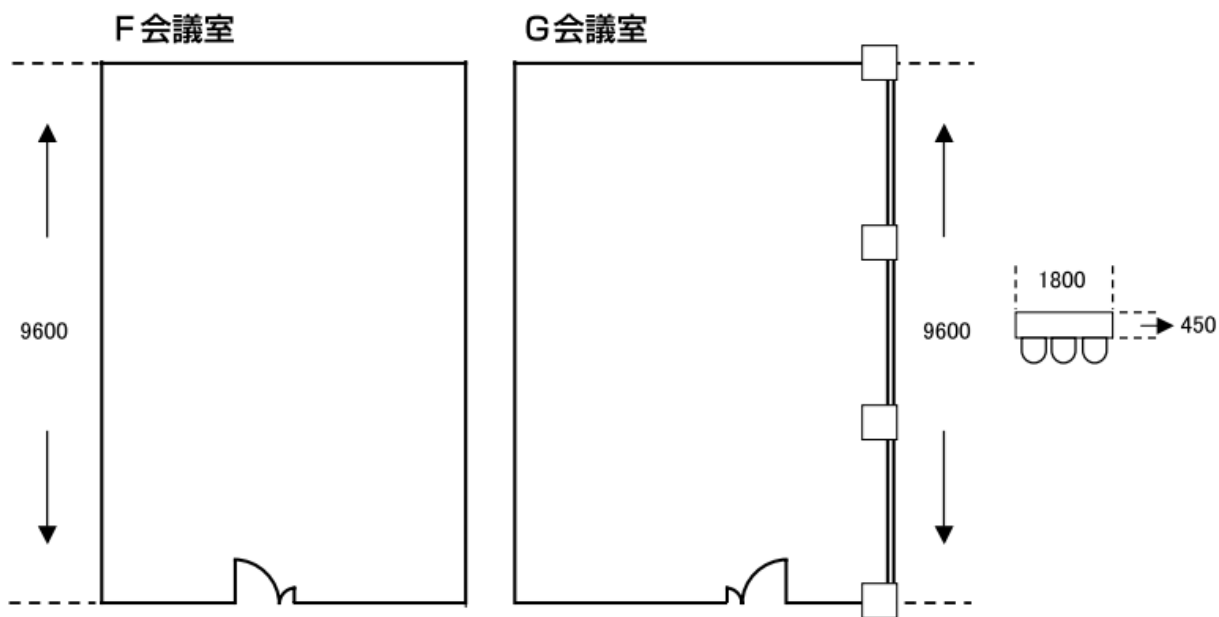

16F 貸し会議室

平面図

レイアウト例